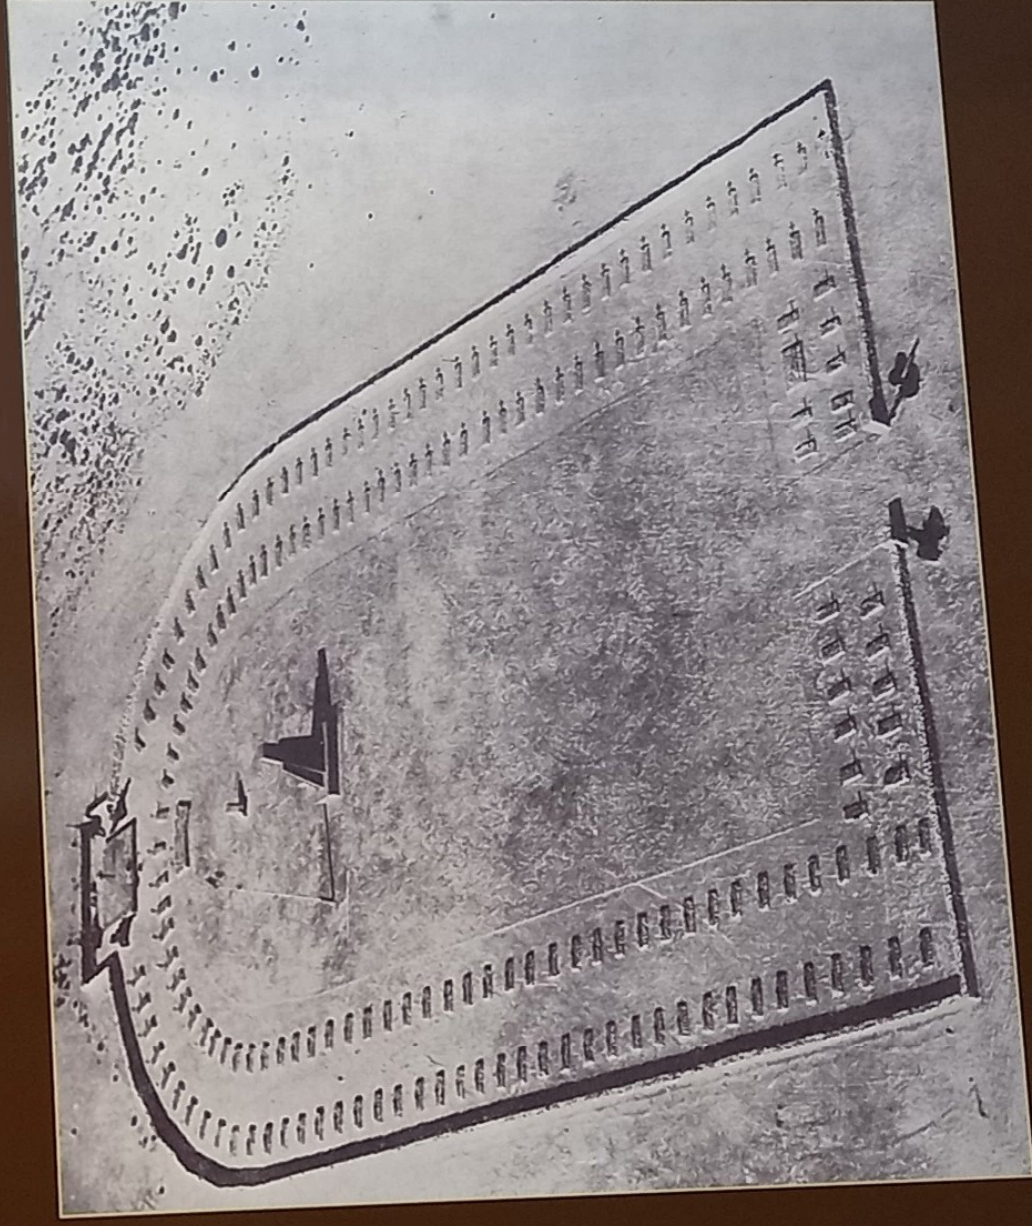

Tombe Commune du Groupe Sanitaire de la 1re Brigade Française Libre

Dans cette tombe reposent des blessés et infirmiers français victimes d'un bombardement aérien le 9 juin 1942. Ceux dont les noms ont pu être retrouvés sont :

Larine Marcel
Simon Gilbert
Bouchar d'Aristide
Pesnot François
Wachtel Adolphe
Ali
Adiabo
Djohou
Nyazi Ahmed
Ousseman
Razafindrakoto Philibert

Adjudant-chef
Maréchal des logis
Maréchal des logis
Caporal
Caporal
Sapeur
2e cl.
2e cl.
2e cl.
2e cl.
2e cl.
Atelier lourd
RAC 1
RAC 1
BM 2
GSD
1er Cie Sap. Min.
GSD
GSD
BLE 3
RAC 1
RAC 1

16
36
65
100
44

18
39
72
106
148

22
40
74
119
150

29
43
75
129
172

31
44
78
131
173

34
48
79
132
179

35
51
81
133
187

Trente-cinq soldats n'ont pu être identifiés, leurs tombes portent les numéros :